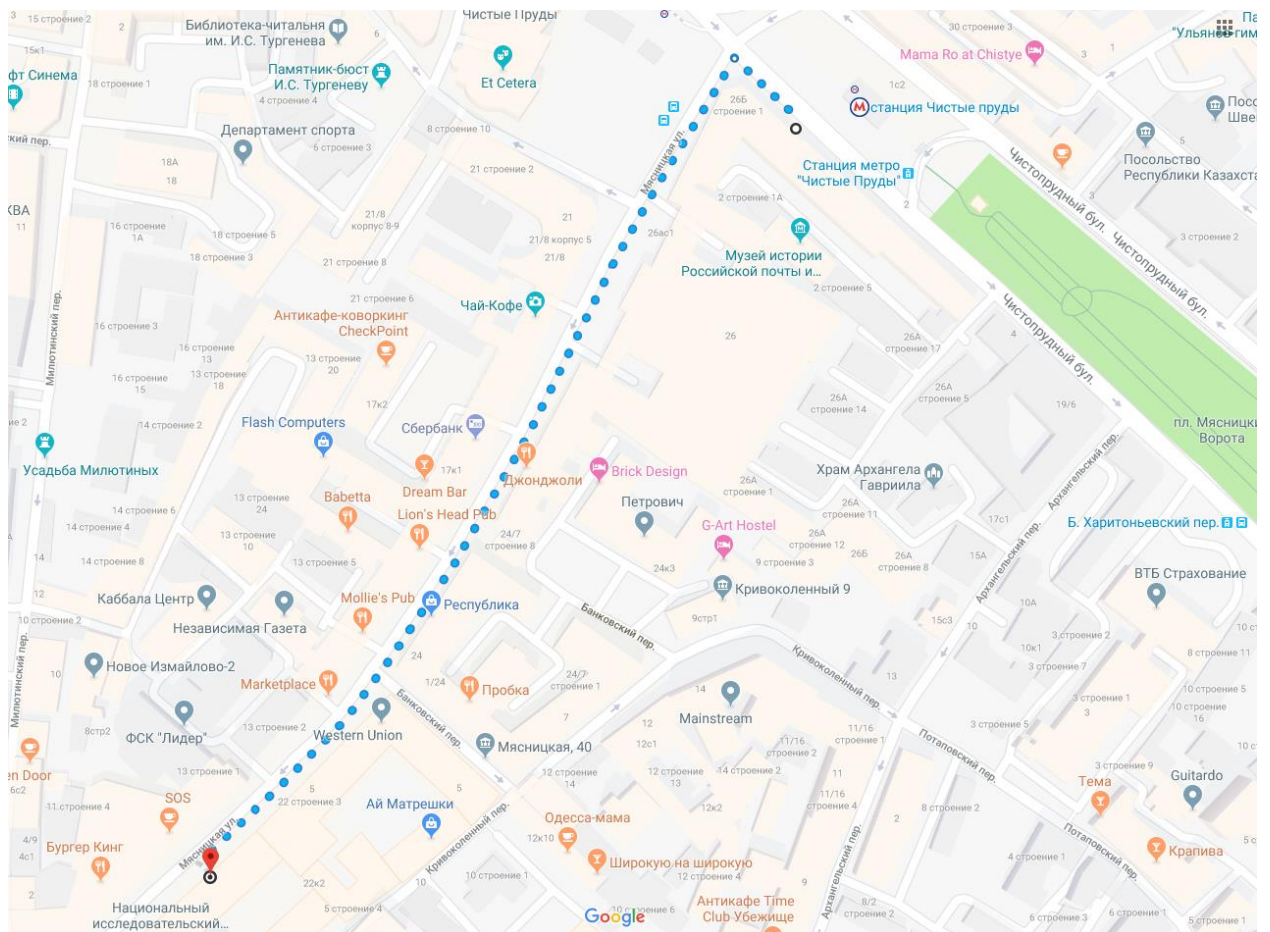

## Станция метро "Сретенский бульвар" – ул. Мясницкая 20

7 мин. (500 м)

через ул. Мясницкая  
"Сретенский бульвар"

Следуйте на юго-восток по пл. Тургеневская в сторону ул. Мясницкая  
49 м

Поверните направо на ул. Мясницкая  
500 м

## Станция метро "Чистые пруды" - ул. Мясницкая 20

7 мин. (550 м)

через ул. Мясницкая

Станция метро "Чистые Пруды"

Следуйте на северо-запад по бул. Чистопрудный/пл. Мясницкие Ворота в сторону ул. Мясницкая

50 м

Поверните налево на ул. Мясницкая

500 м

Мясницкая ул., 20

400 м

**Мясницкая ул., 20**