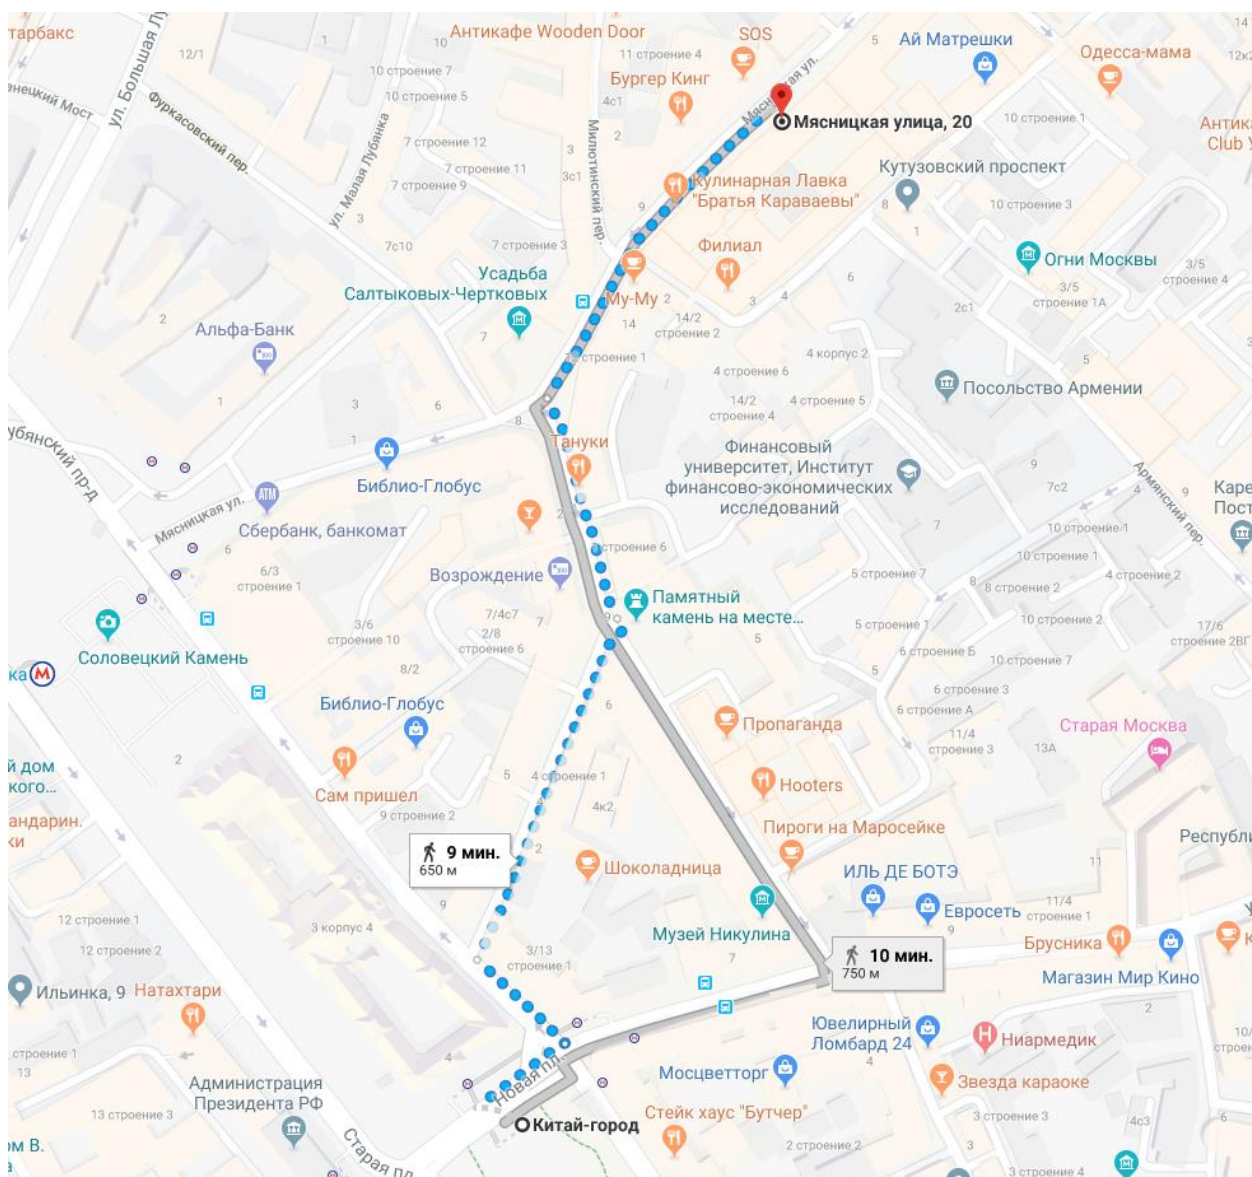

## Станция метро "Китай-город" – ул. Мясницкая 20

**9 мин.** (650 м)

через пер. Лучников и ул. Мясницкая  
"Китай-город"

Следуйте на северо-восток по пл. Ильинские Ворота в сторону пр-д Лубянский  
54 м

Поверните налево на пр-д Лубянский  
69 м

Поверните направо на пер. Лучников  
190 м

Поверните налево на пер. Златоустинский Большой  
130 м

Поверните направо на ул. Мясницкая

Пункт назначения будет справа

200 м

**Мясницкая ул., 20**

## Станция метро "Сретенский бульвар" – ул. Мясницкая 20

7 мин. (500 м)

через ул. Мясницкая  
"Сретенский бульвар"

Следуйте на юго-восток по пл. Тургеневская в сторону ул. Мясницкая  
49 м

Поверните направо на ул. Мясницкая  
500 м

## Станция метро "Чистые пруды" - ул. Мясницкая 20

7 мин. (550 м)

через ул. Мясницкая

Станция метро "Чистые Пруды"

Следуйте на северо-запад по бул. Чистопрудный/пл. Мясницкие Ворота в сторону ул. Мясницкая