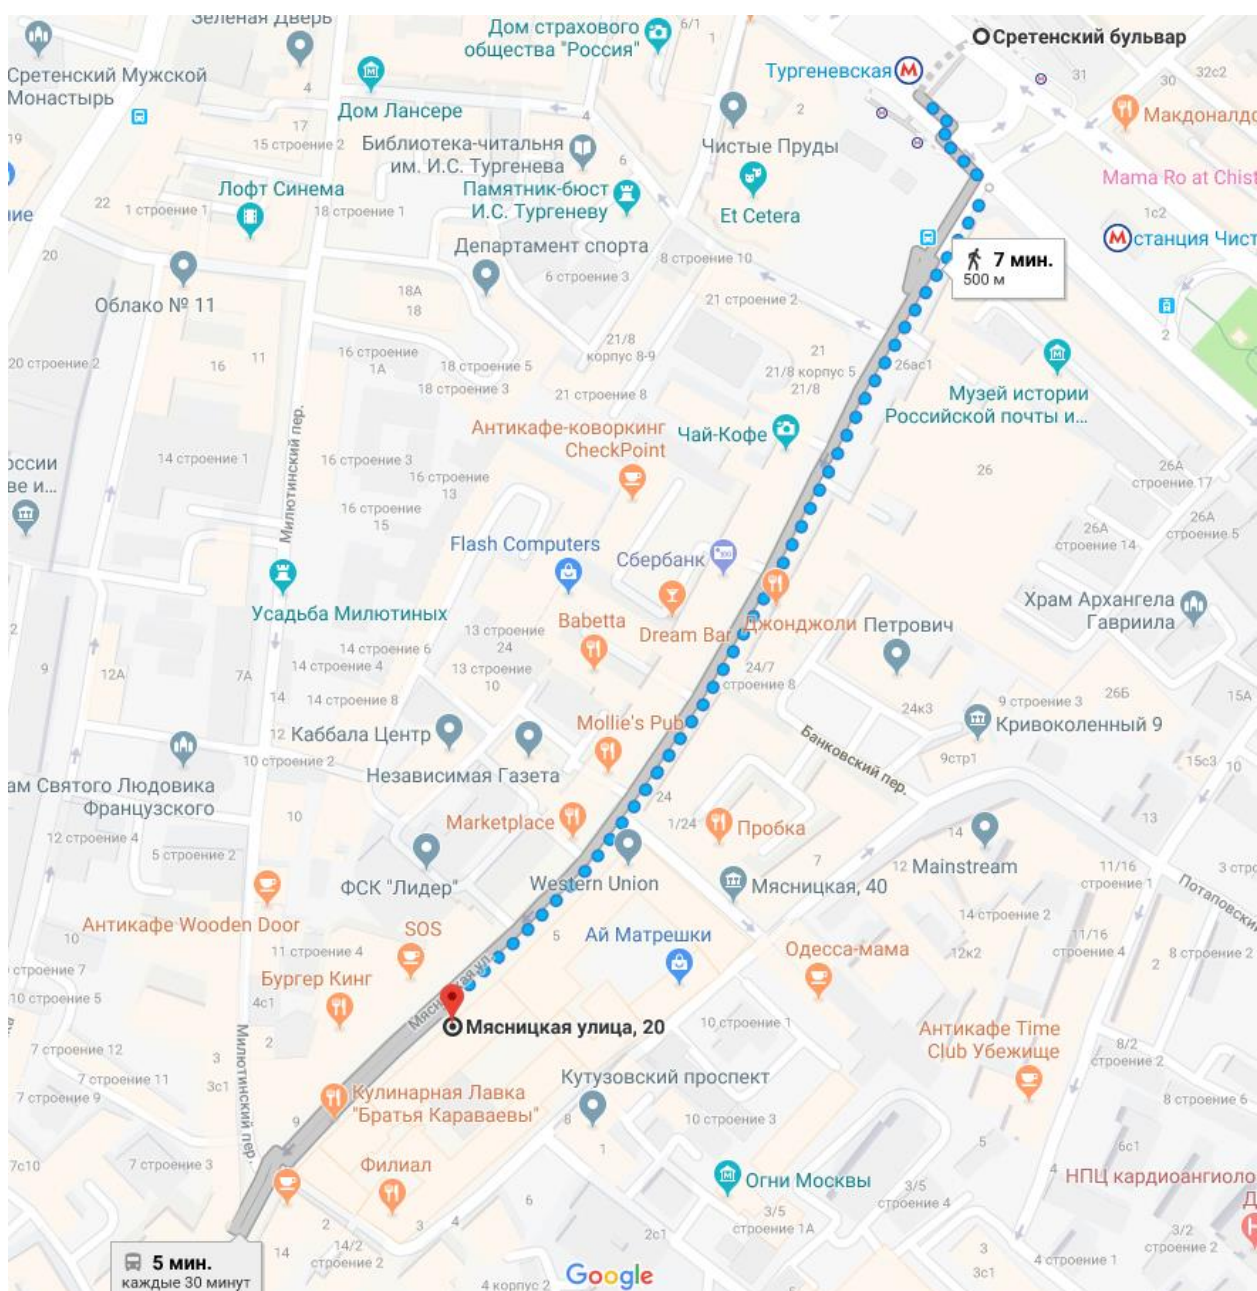

## Станция метро "Китай-город" – ул. Мясницкая 20

**9 мин.** (650 м)

через пер. Лучников и ул. Мясницкая  
"Китай-город"

Следуйте на северо-восток по пл. Ильинские Ворота в сторону пр-д Лубянский  
54 м

Поверните налево на пр-д Лубянский  
69 м

## Станция метро "Сретенский бульвар" – ул. Мясницкая 20

7 мин. (500 м)

через ул. Мясницкая  
"Сретенский бульвар"

Следуйте на юго-восток по пл. Тургеневская в сторону ул. Мясницкая  
49 м

Поверните направо на ул. Мясницкая  
500 м

## Станция метро "Чистые пруды" - ул. Мясницкая 20

7 мин. (550 м)

через ул. Мясницкая

Станция метро "Чистые Пруды"

Следуйте на северо-запад по бул. Чистопрудный/пл. Мясницкие Ворота в сторону ул. Мясницкая

400 м

**Мясницкая ул., 20**